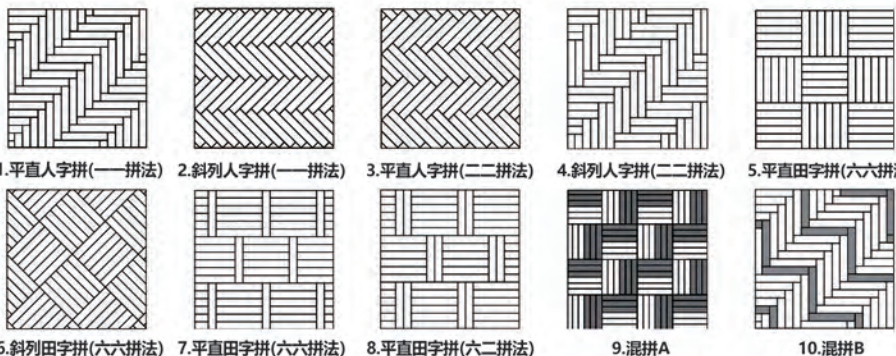

欧美风情·家居

地板 木门 新产品手册

欧美风情形象大使

艺术体操世界冠军
国家体育总局授予国际级运动健将称号
中国历史上艺术体操首枚金牌获得者

是敬楠

人字拼10种铺装方法

网红新三层实木人字拼地板 OMAS系列 规格:610×105×15mm

品名: 欧式灰橡 型号: OMAS100-1号